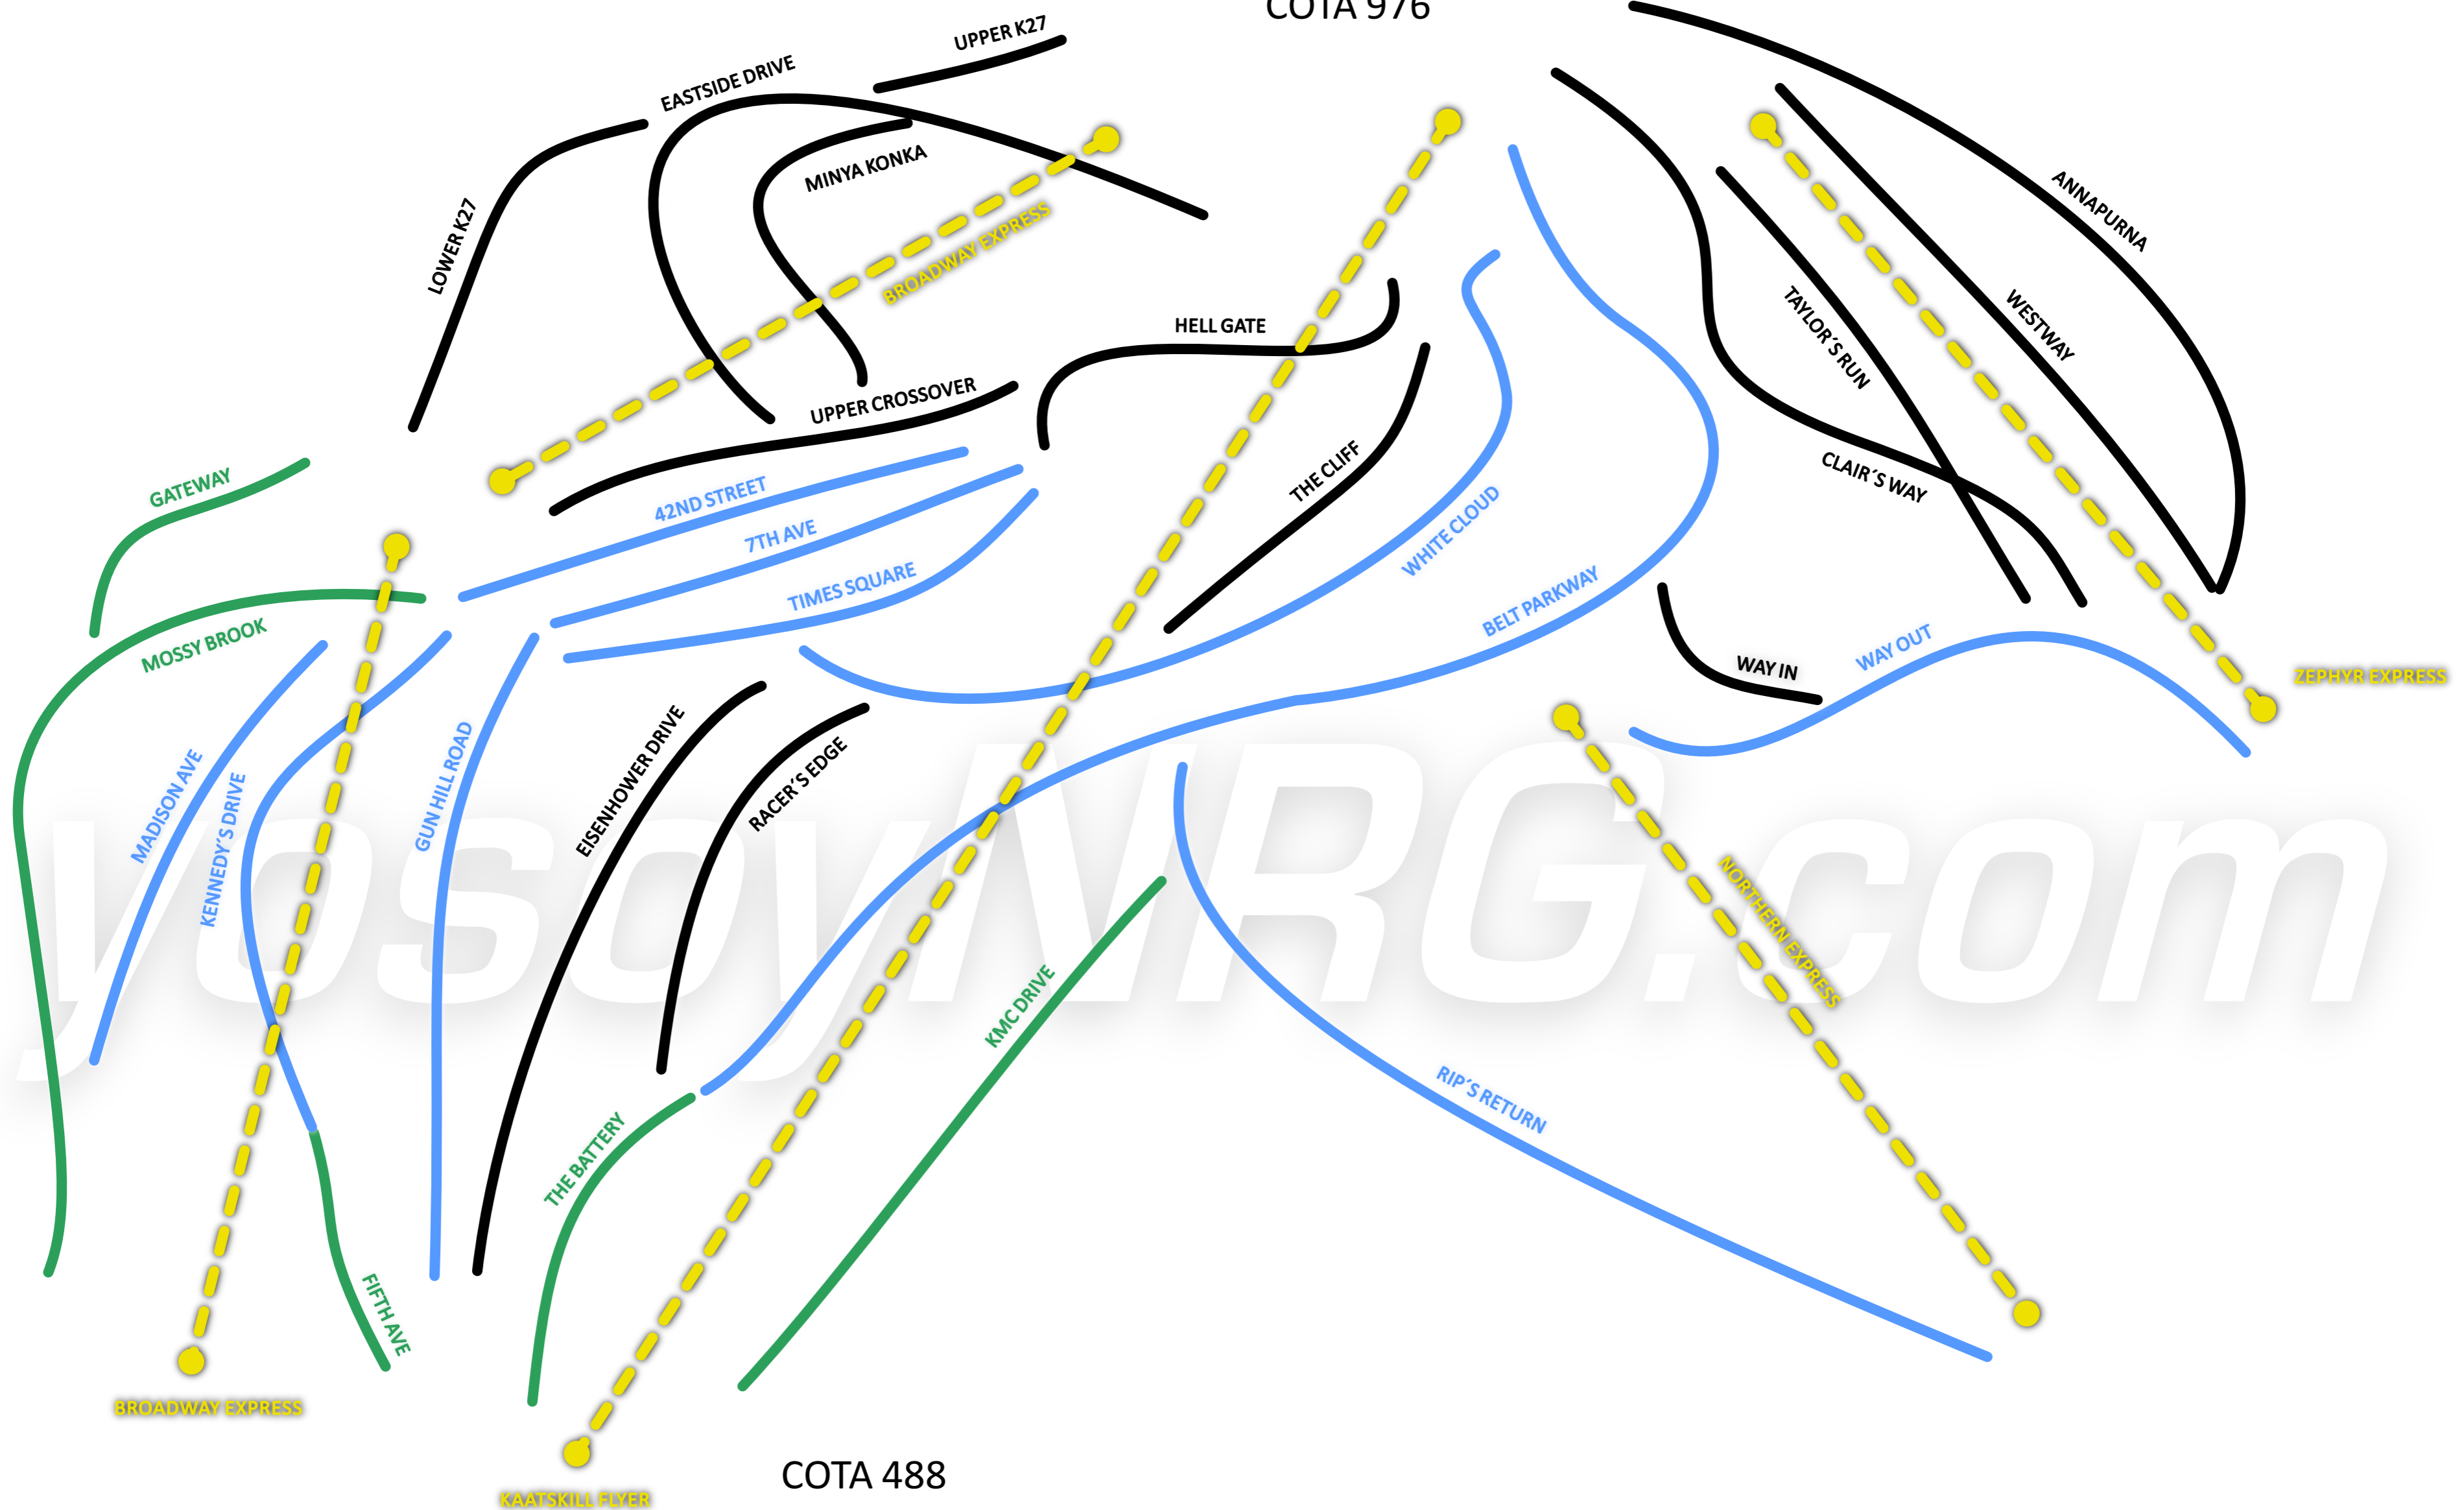

# MAPA DE PISTAS HUNTER MOUNTAIN

COTA 976

COTA 488